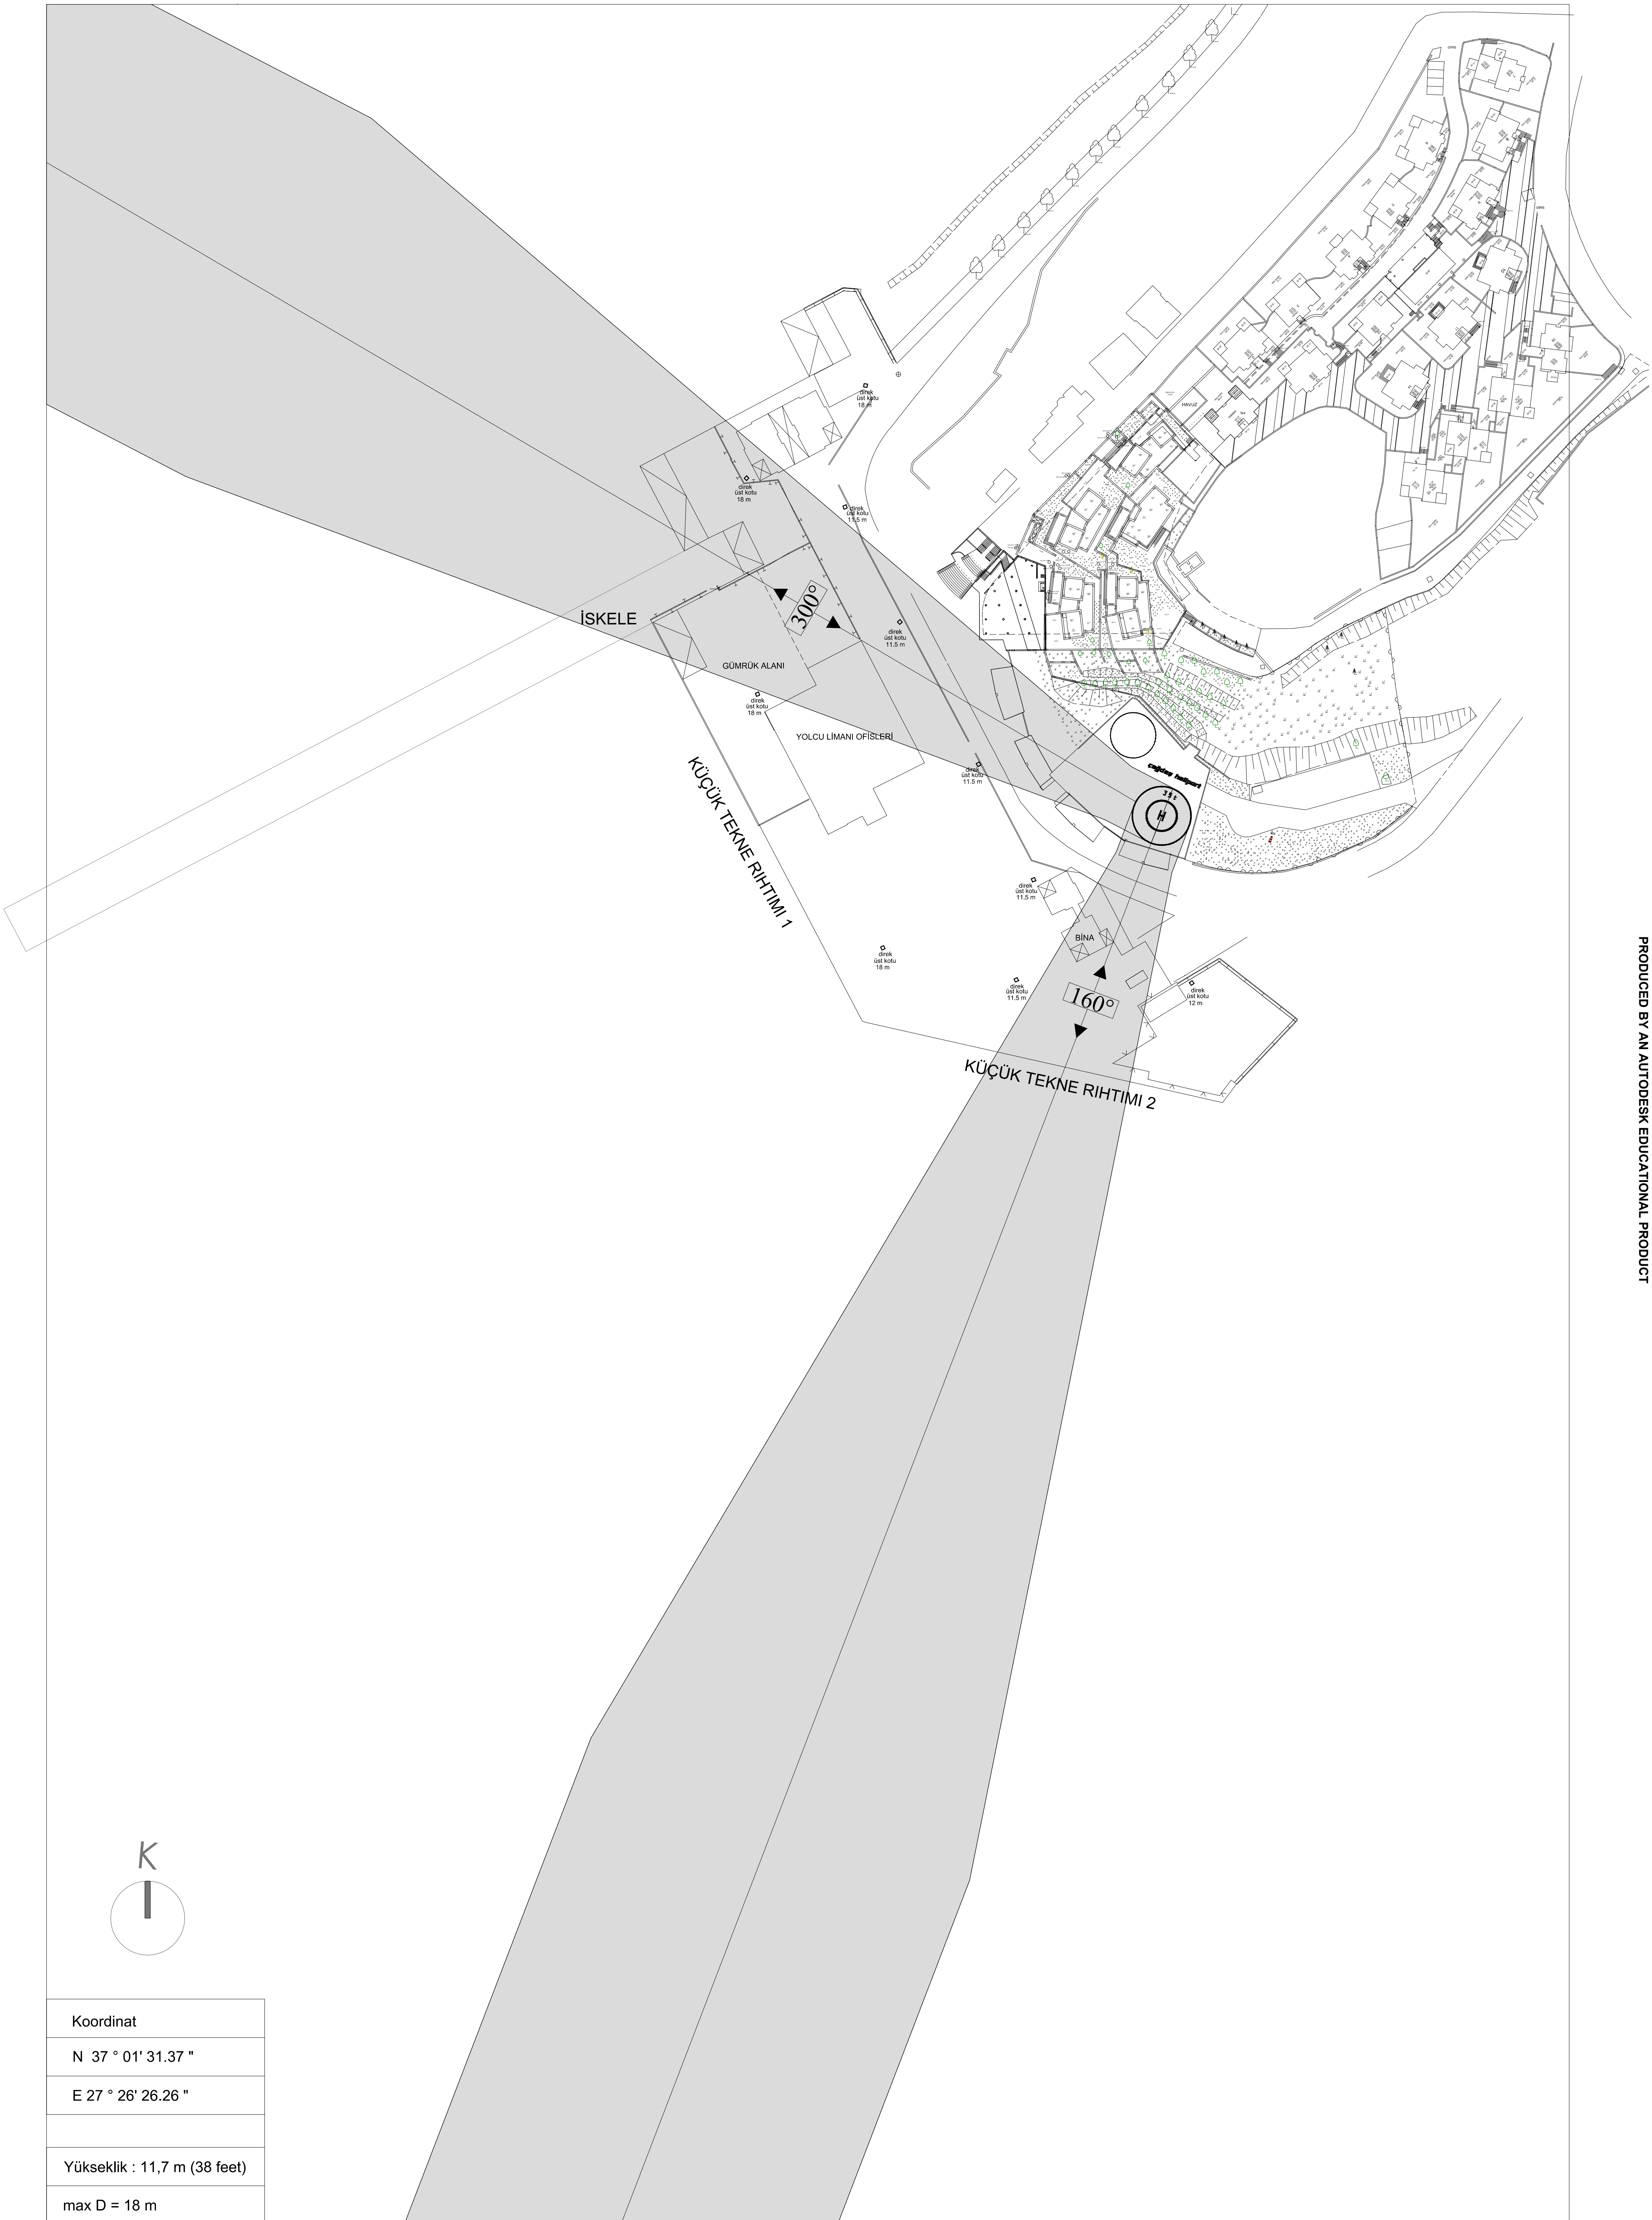

ÇAĞDAŞ HELİPORT İNİŞ KALKIŞ İSTİKAMETLERİ

Koordinat

N 37 ° 01' 31.37 "

E 27 ° 26' 26.26 "

Yükseklik : 11,7 m (38 feet)

max D = 18 m